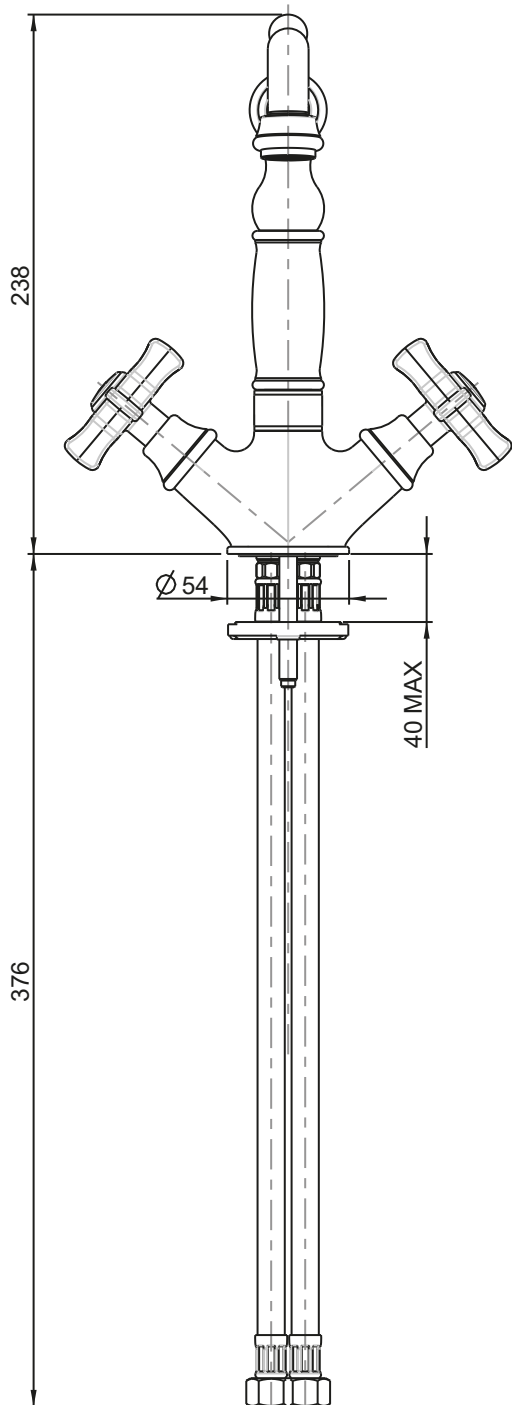

ROTATION
DEGREES

ROTAZIONE CANNA:
SPOUT ROTATION:

360°

RUBINETTERIE

F.lli Frattini

Denominazione:
SERIE MUSA

MONOFORO LAVELLO CON CANNA ANTICA

Art.N°:

23865

Scala:
3:10