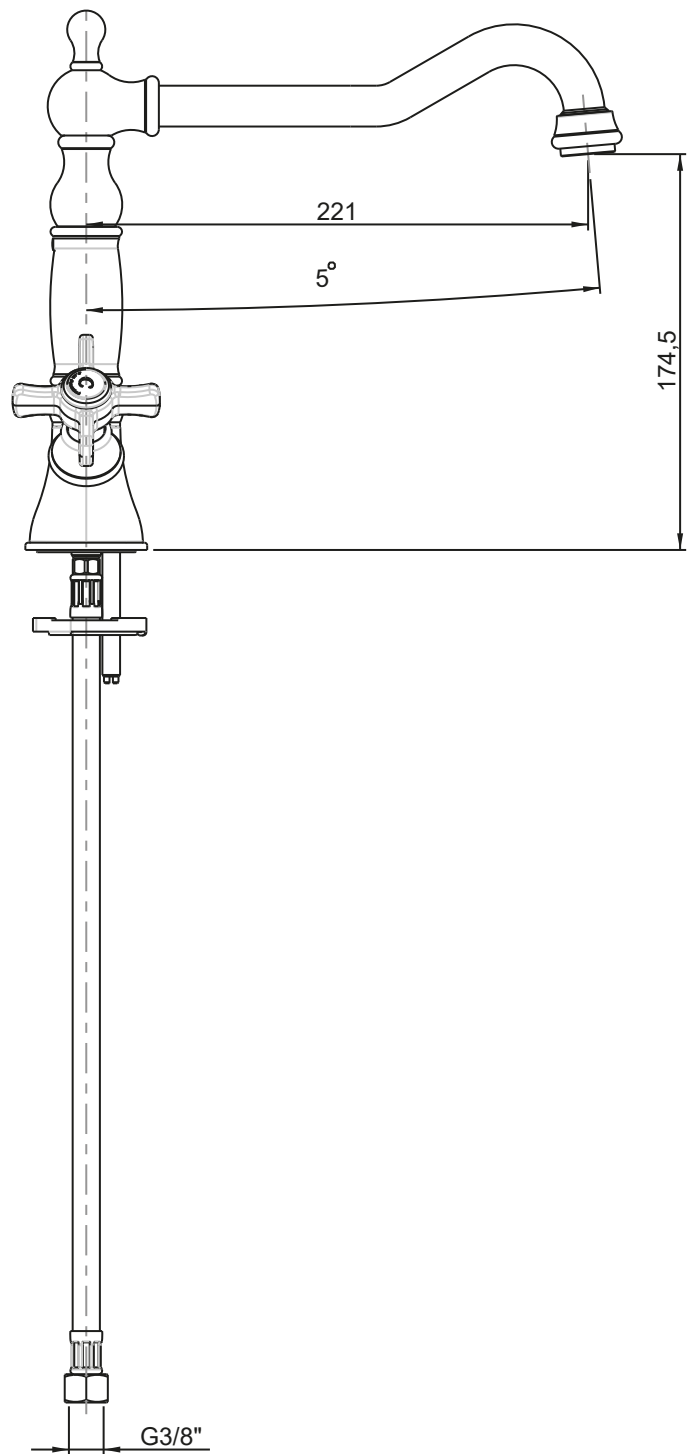

ROTATION
DEGREES

ROTAZIONE CANNA:
SPOUT ROTATION:

360°

RUBINETTERIE

F.lli Frattini

Denominazione:
SERIE MUSA

MONOFORO LAVELLO CON CANNA ANTICA

Art.N°:

23865

Scala:
3:10